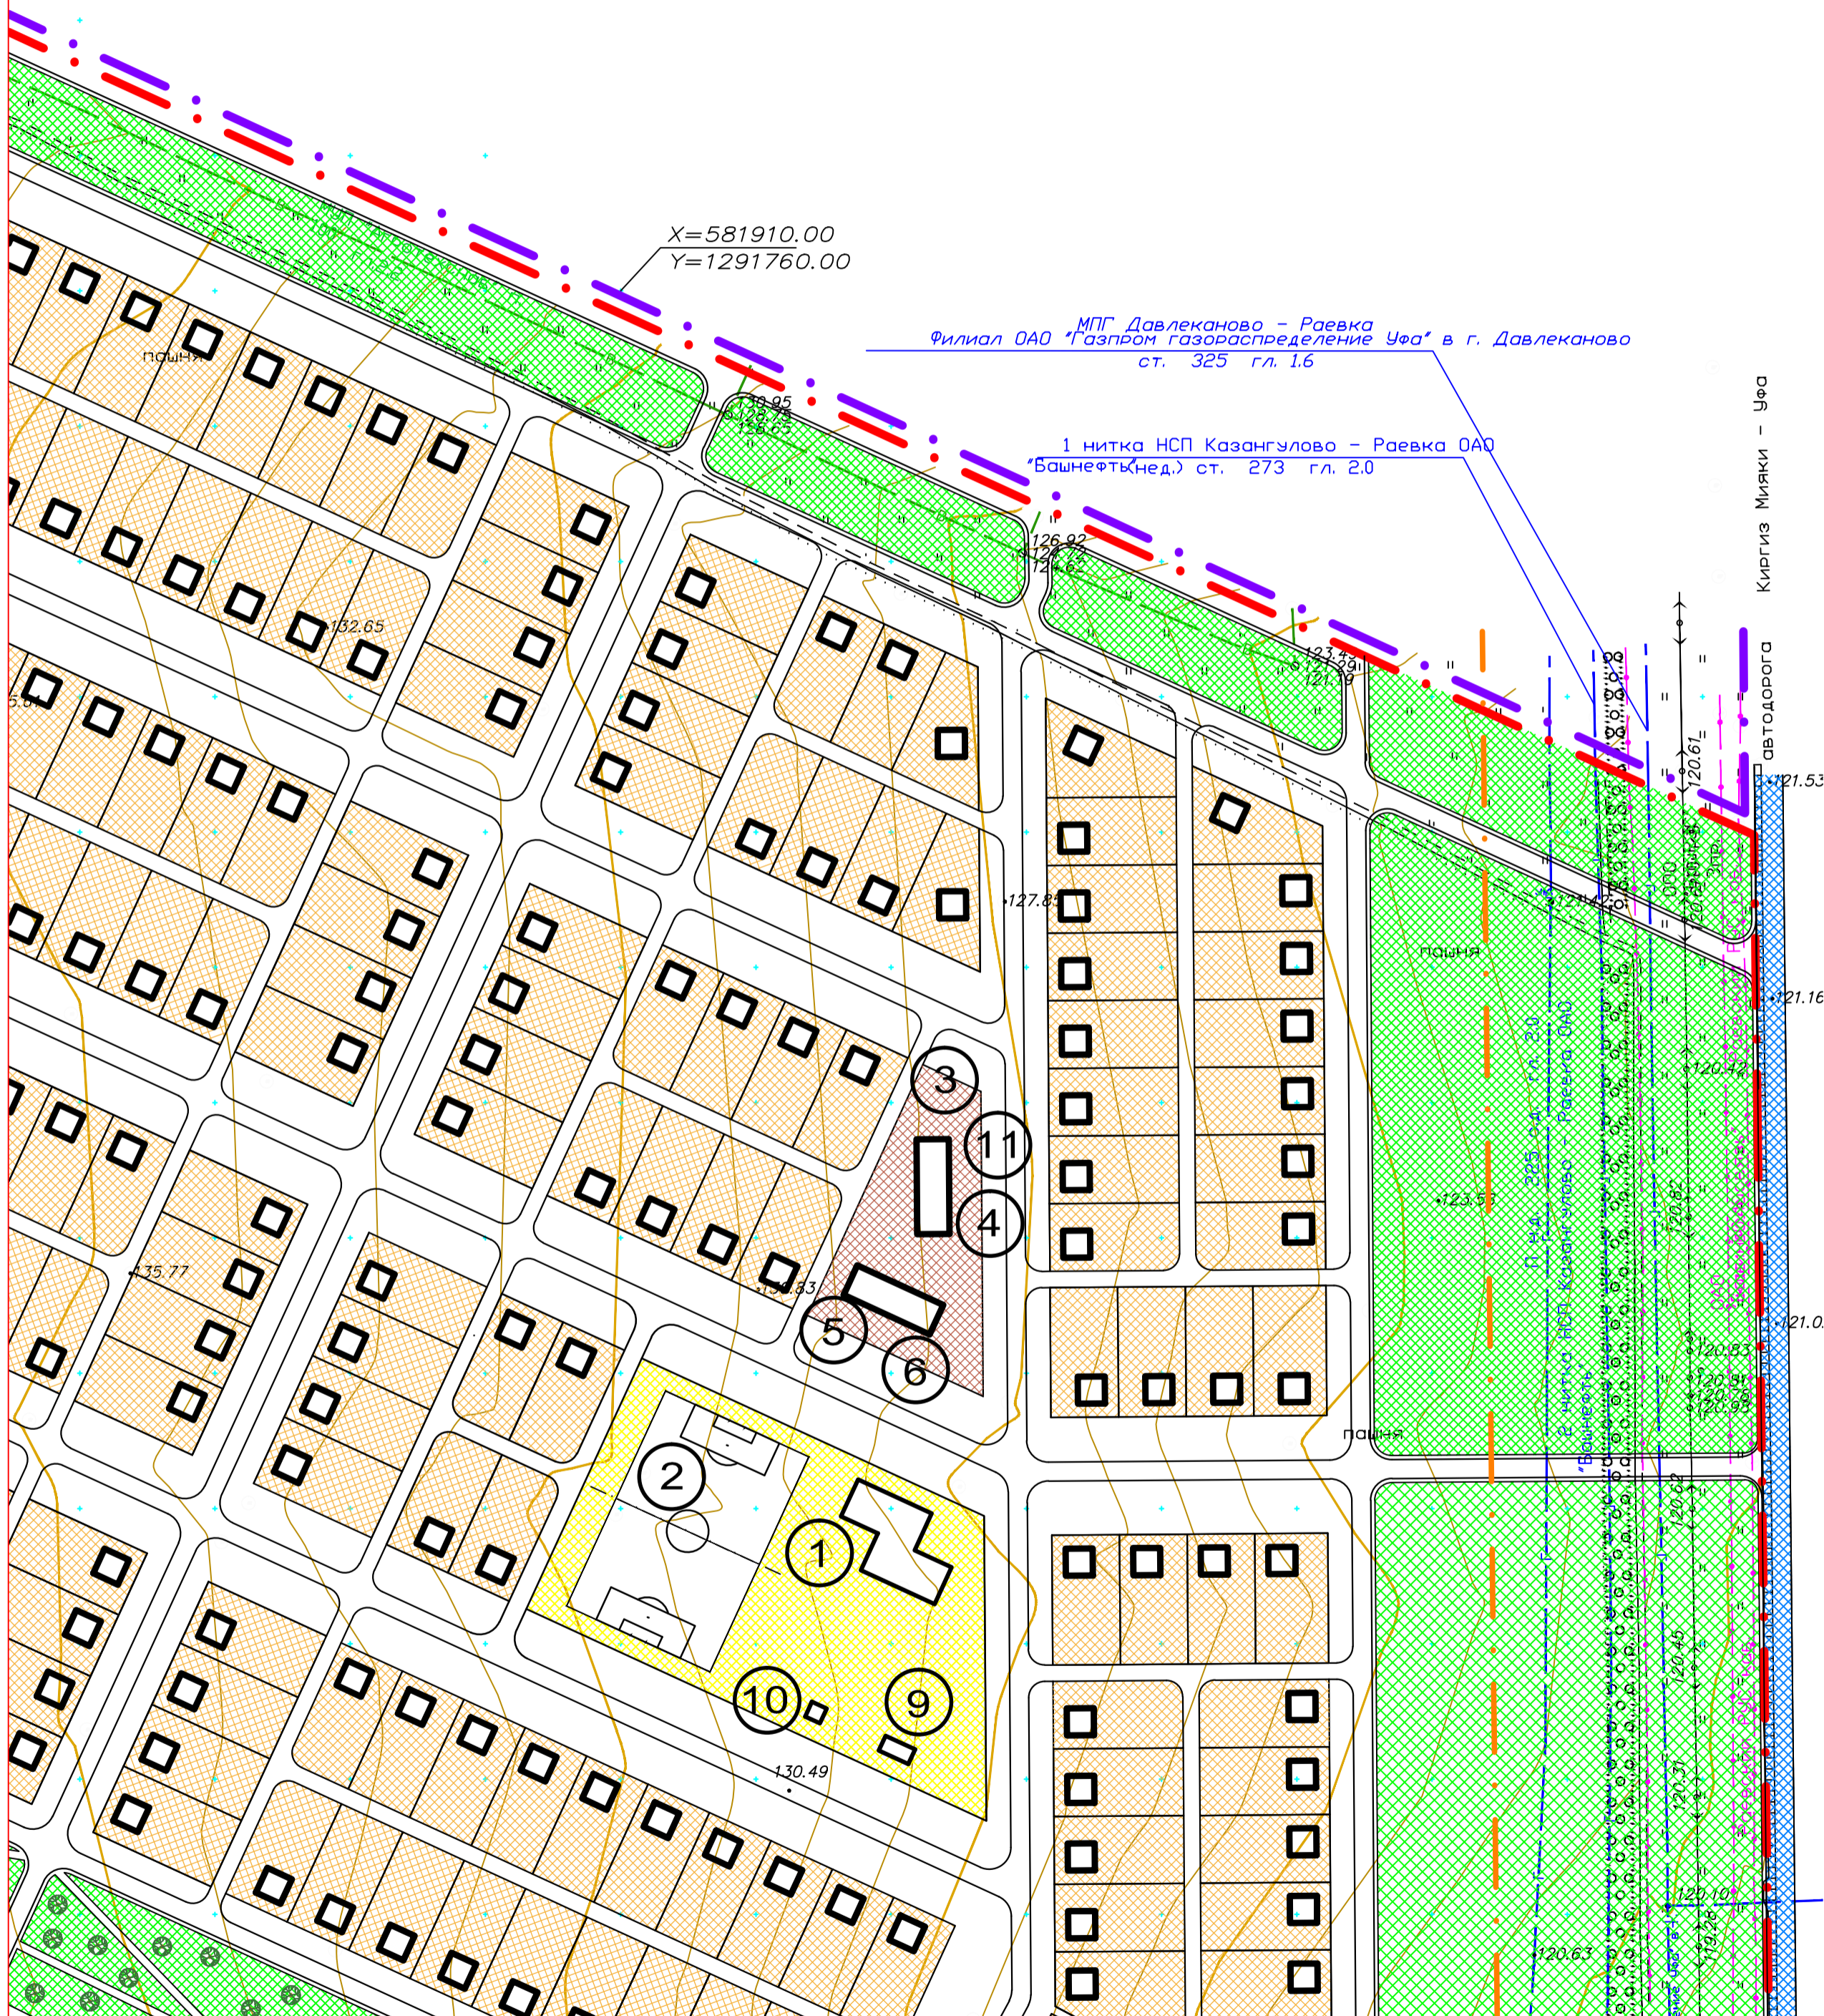

Линия совмещения с листом 5

Схема компоновки листов

Линия совмещения с листом 7

						01-15/15-ПП		
						Проект планировки комплексной застройки 21-го жилого района в селе Раевский Муниципального района Альшеевский район Республики Башкортостан		
Изм.	Кол. уч.	Лист	№ док.	Подп.	Дата	Стадия	Лист	Листов
ГИП		Каримов				ПП	6	
Н.Контр		Кузьмин						
Разработал		Бекетов						
						Генеральный план М1:2000		

Согласовано	
Инов. № подл.	
Подпись и дата	
Взам. инв. №	